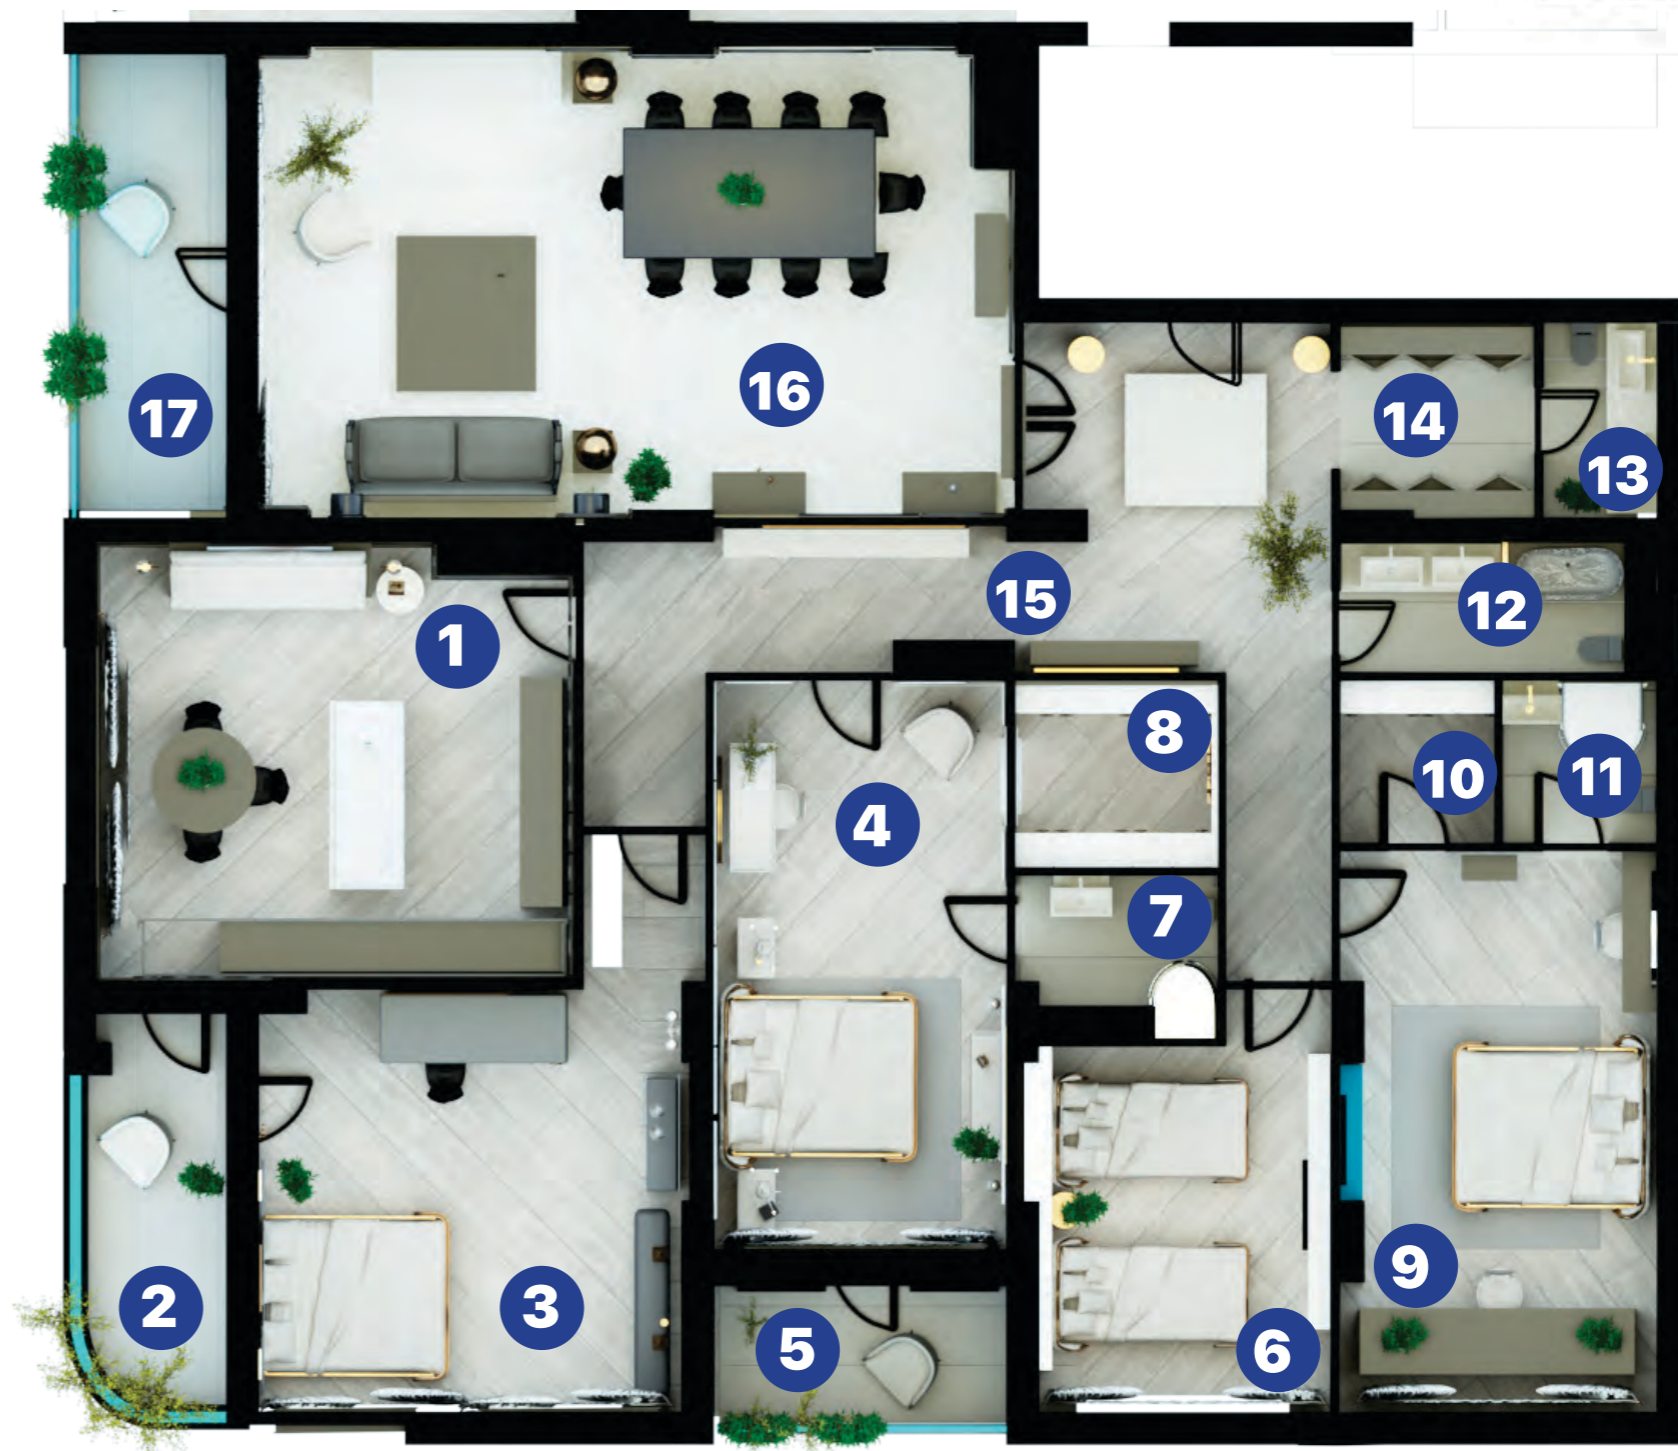

Block 1

5 rooms

5 otaq

308.2 m²

1) 35.0 m² — kitchen / mətbəx
2) 10.1 m² — balcony / eyvan
3) 33.5 m² — bedroom / yataq otağı
4) 27.3 m² — bedroom / yataq otağı
5) 8.3 m² — balcony / eyvan
6) 19.7 m² — bedroom / yataq otağı
7) 5.4 m² — w/c / s/q
8) 6.2 m² — wardrobe / qarderob
9) 29.7 m² — bedroom / yataq otağı
10) 4.3 m² — wardrobe / qarderob
11) 4.5 m² — w/c / s/q
12) 7.7 m² — w/c / s/q
13) 4.3 m² — w/c / s/q
14) 6.5 m² — wardrobe / qarderob
15) 35.6 m² — hall / dəhliz
16) 57.7 m² — living room / zal
17) 12.4 m² — balcony / eyvan

FLOOR MƏRTƏBƏ	APARTMENT № MƏNZİL №	m²
5	13	308.2
6	17	308.2
7	21	308.2
8	25	308.2
9	29	308.2
10	33	313.9*
11	37	313.9*
12	41	307.5*