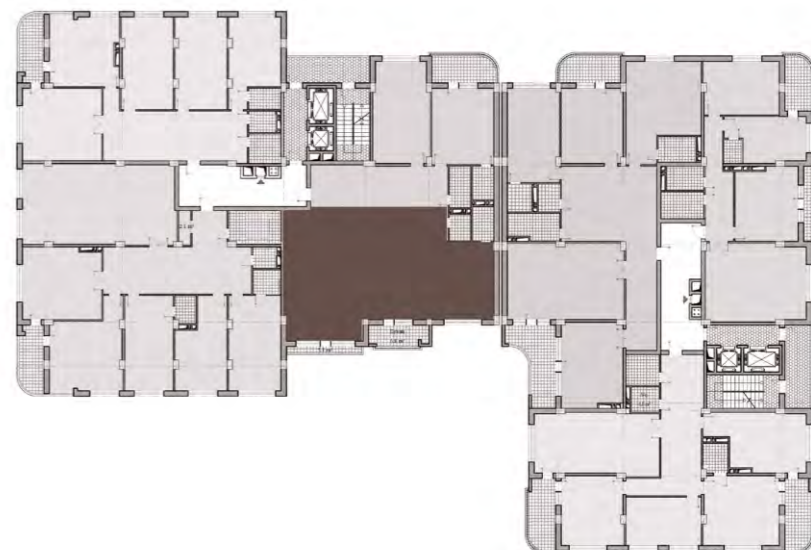

Block 1

3 rooms

3 otaq

155.6 m²

1) 23.0 m² — hall / dəhliz
2) 5.9 m² — w/c / s/q
3) 24.1 m² — bedroom / yataq otağı
4) 23.4 m² — bedroom / yataq otağı
5) 3.4 m² — balcony / eyvan
6) 9.0 m² — balcony / eyvan
7) 22.3 m² — kitchen / mətbəx
8) 34.4 m² — living room / zal
9) 10.1 m² — w/c / s/q

FLOOR MƏRTƏBƏ	APARTMENT № MƏNZİL №	m²
5	12	155.6
6	16	155.6
7	20	155.6
8	24	155.6
9	28	155.6
10	32	155.6
11	36	155.6
12	40	155.6